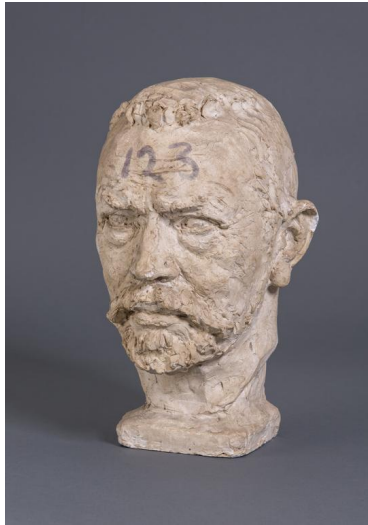

Porträt Anton von Rieppel

Weitere Titel	Kleine Fassung
Samlungsbereich	Gipse
Künstler*in	Georg Kolbe
Dargestellte Person	Anton von Rieppel
Datierung	1941 (Entwurf)
Material/Technik	Gips
Maße	34,8 cm (Höhe)
Inventarnummer	Gi306
Erwerbung	Nachlass Georg Kolbe
Werkverzeichnis-Nr.	W 41.009
Fotograf*in	Markus Hilbich, Berlin
Rechte	Public Domain Mark 1.0