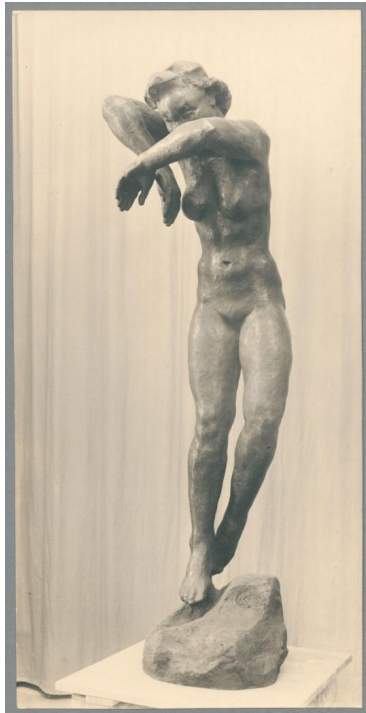

Nacht, 1930, Bronze

Weitere Titel	Große Nacht Schwebende
Sammlungsbereich	Fotografie
Künstler*in	Georg Kolbe
Datierung	1930 (Entwurf)
Material/Technik	Vintage, Silbergelatineabzug
Maße	22,2 x 11,1 cm (Fotomaß)
Inventarnummer	GKFo-0324_002
Erwerbung	Nachlass Georg Kolbe
Werkverzeichnis-Nr.	W 30.015
Fotograf*in	Margrit Schwartzkopff
Rechte	Rechte vorbehalten - Freier Zugang

Text

Georg Kolbe, Nacht, 1930, Bronze, 212 cm