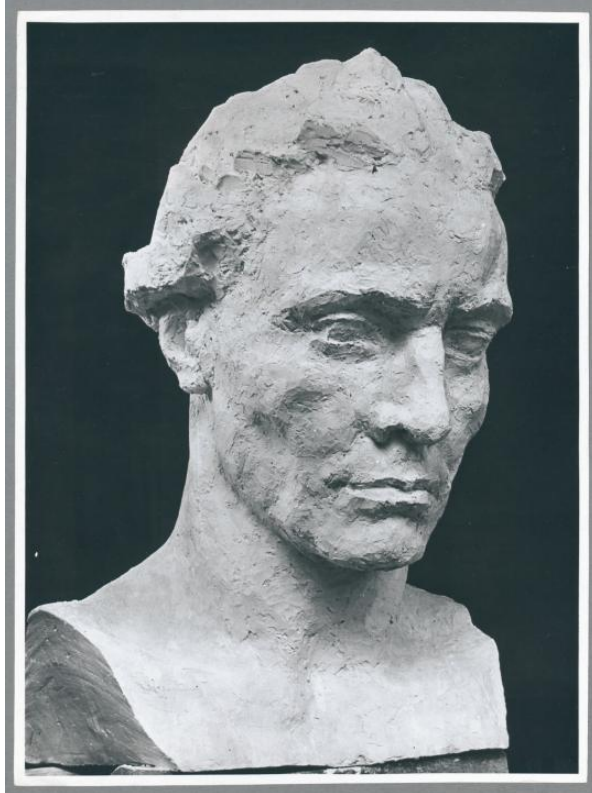

## Kopf Heros vom Beethoven-Denkmal, 1926/39, Gips

<b>Sammlungsbereich:</b>	<u>Fotografie</u>
<b>Künstler:</b>	<u>Georg Kolbe</u>
<b>Datierung:</b>	1926/39 (Entwurf)
<b>Maße:</b>	24,2 x 17,9 cm (Fotomaß)
<b>Inventarnummer:</b>	GKFo-0502_001
<b>Provenienz:</b>	Nachlass Georg Kolbe
<b>Fotograf:</b>	Ewald Gnilka
<b>Rechte:</b>	<u>Rechte vorbehalten - Freier Zugang</u>

Georg Kolbe, Kopf Heros vom Beethoven-Denkmal, 1926/39, Gips, 77 cm