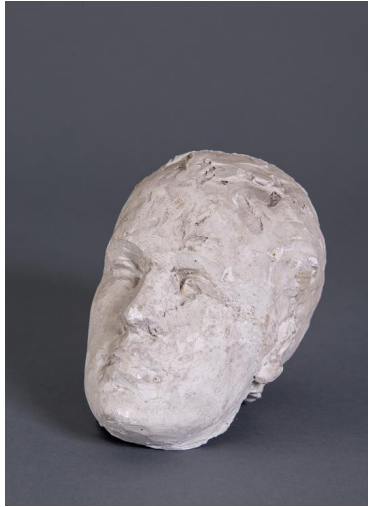

Kopf einer Studie nach dem Tänzer Ted
Shawn

Weitere Titel	Fragment
Sammlungsbereich	Gipse
Künstler*in	Georg Kolbe
Datierung	1930 (Entwurf)
Material/Technik	Gips
Maße	ca. 13,5 cm (Höhe)
Inventarnummer	Gi333
Erwerbung	Nachlass Georg Kolbe
Werkverzeichnis-Nr.	W 30.010
Fotograf*in	Markus Hilbich, Berlin
Rechte	Public Domain Mark 1.0