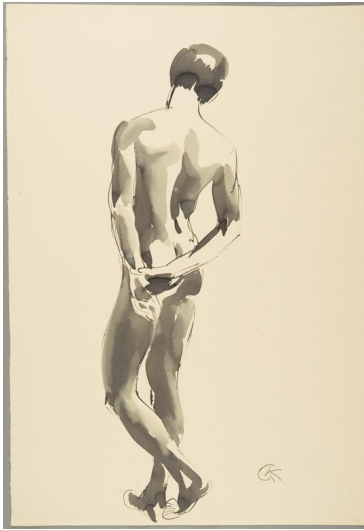

## Gehender Jüngling

Sammlungsbereich	Zeichnung
Künstler*in	Georg Kolbe
Datierung	1916 - 1920 (Entwurf)
Material/Technik	Feder und Pinsel, Tusche auf Papier
Maße	50,9 x 34,9 cm (Blattmaß)
Inventarnummer	Z308
Erwerbung	Nachlass Georg Kolbe
Fotograf*in	Markus Hilbich, Berlin
Rechte	Public Domain Mark 1.0