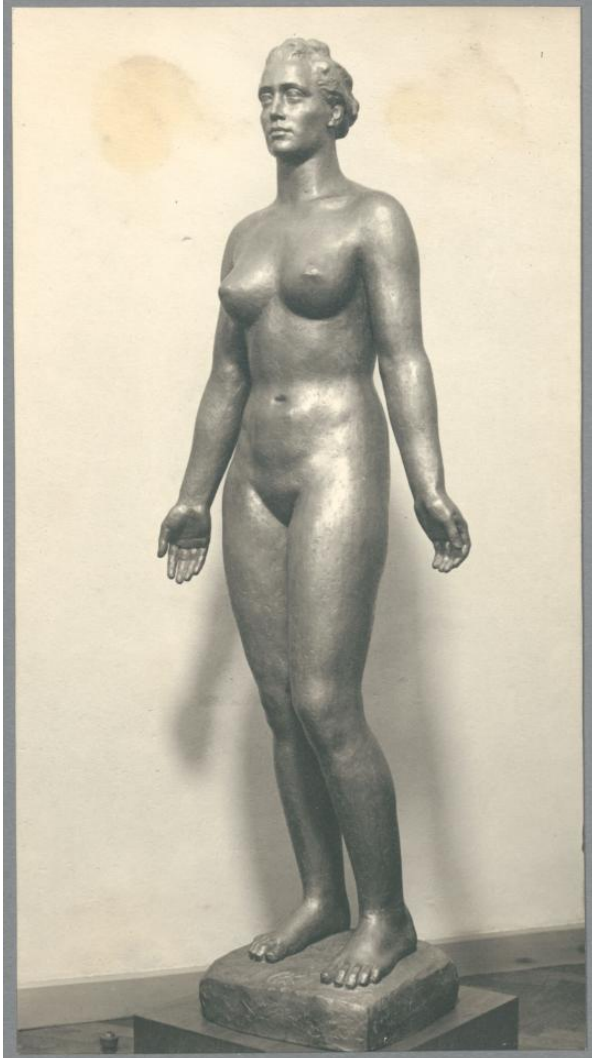

## Frauenstatue III, 1933/38, Bronze oder Messing

<b>Alternativer Titel:</b>	Große Frauenstatue
<b>Sammlungsbereich:</b>	<u>Fotografie</u>
<b>Künstler:</b>	<u>Georg Kolbe</u>
<b>Datierung:</b>	1933/38 (Entwurf)
<b>Maße:</b>	22,4 x 12,2 cm (Fotomaß)
<b>Inventarnummer:</b>	GKFo-0432_001
<b>Provenienz:</b>	Nachlass Georg Kolbe
<b>Fotograf:</b>	Margrit Schwartzkopff
<b>Rechte:</b>	<u>Rechte vorbehalten - Freier Zugang</u>

Georg Kolbe, Frauenstatue III, 1933/38, Bronze oder Messing, 212 cm