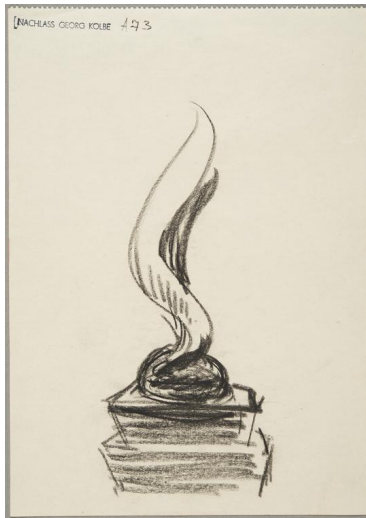

Entwurf 'Grabmal Ferruccio Busoni'

Sammlungsbereich	Zeichnung
Künstler*in	Georg Kolbe
Datierung	1924 (Entwurf)
Material/Technik	Kreide auf Papier
Maße	18,1 x 12,7 cm (Blattmaß)
Inventarnummer	Z449
Erwerbung	Nachlass Georg Kolbe
Werkverzeichnis-Nr.	W 25.015
Fotograf*in	Markus Hilbich, Berlin
Rechte	Public Domain Mark 1.0