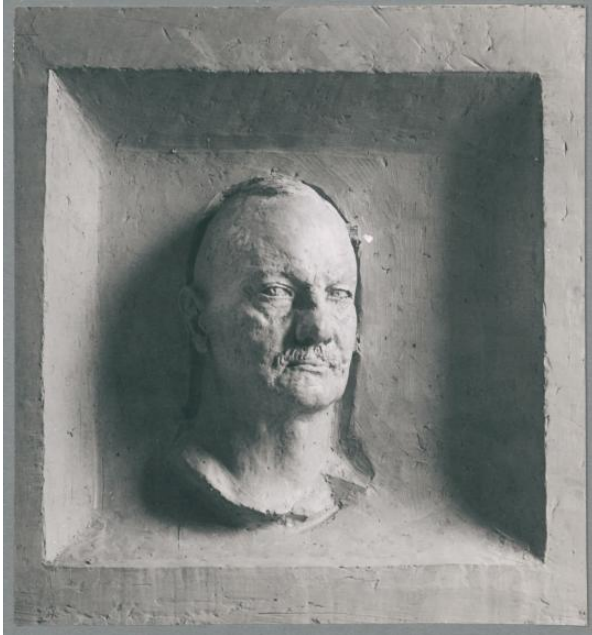

## Entwurf Gedenktafel Willibald von Dirksen, 1933, Gips

<b>Sammlungsbereich:</b>	<u>Fotografie</u>
<b>Künstler:</b>	<u>Georg Kolbe</u>
<b>Abgebildete Personen:</b>	<u>Willibald von Dirksen</u>
<b>Datierung:</b>	1933 (Entwurf)
<b>Maße:</b>	12,3 x 11,3 cm (Fotomaß)
<b>Inventarnummer:</b>	GKFo-0438_002
<b>Provenienz:</b>	Nachlass Georg Kolbe
<b>Fotograf:</b>	Unbekannt
<b>Rechte:</b>	<u>Rechte vorbehalten - Freier Zugang</u>

Georg Kolbe, Entwurf für die Gedenktafel Willibald von Dirksen, 1933, Gips, 120 cm