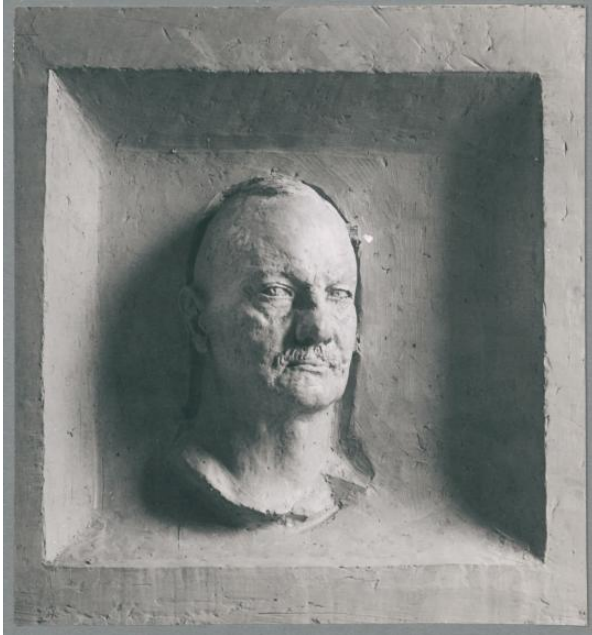

## Entwurf Gedenktafel Willibald von Dirksen, 1933, Gips

<b>Samlungsbereich:</b>	<u>Fotografie</u>
<b>Künstler:</b>	<u>Georg Kolbe</u>
<b>Abgebildete Personen:</b>	<u>Willibald von Dirksen</u>
<b>Datierung:</b>	1933 (Entwurf)
<b>Maße:</b>	12,3 x 11,3 cm (Fotomaß)
<b>Inventarnummer:</b>	GKFo-0438_002
<b>Provenienz:</b>	Nachlass Georg Kolbe
<b>Fotograf:</b>	Unbekannt
<b>Rechte:</b>	<u>Rechte vorbehalten - Freier Zugang</u>

Georg Kolbe, Entwurf für die Gedenktafel Willibald von Dirksen, 1933, Gips, 120 cm