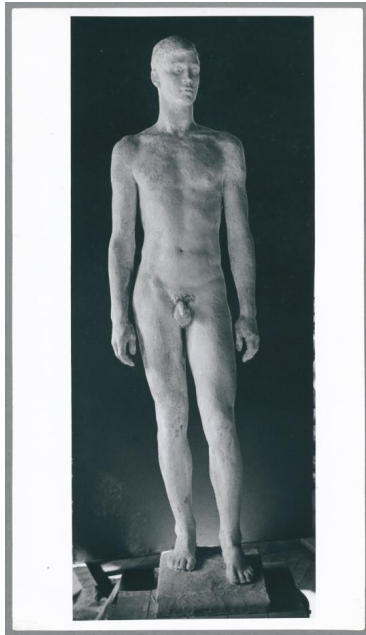

## Der Jüngling, 1937/46, Gips

Weitere Titel	Teil vom Ring der Statuen für Frankfurt am Main, Rothschildpark
Sammlungsbereich	Fotografie
Künstler*in	Georg Kolbe
Datierung	1937/46 (Entwurf)
Material/Technik	Vintage, Silbergelatineabzug
Maße	24,3 x 13,7 cm (Fotomaß)
Inventarnummer	GKFo-0482_003
Erwerbung	Nachlass Georg Kolbe
Werkverzeichnis-Nr.	W 47.003
Fotograf*in	Ewald Gnilka
Rechte	Rechte vorbehalten - Freier Zugang

Text

Georg Kolbe, Der Jüngling, 1937/46, Gips, ca. 210 cm