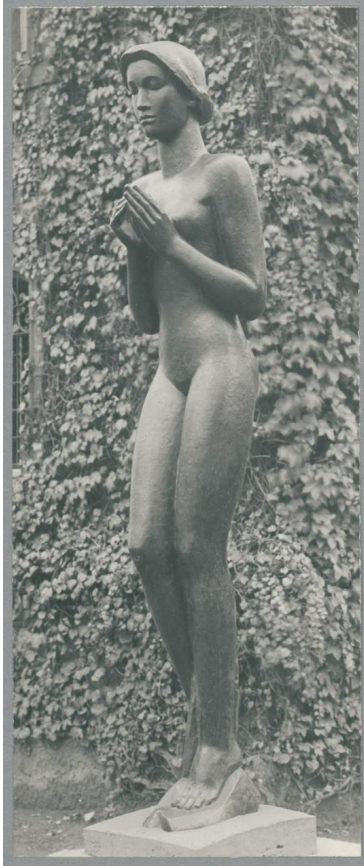

Assunta, 1919/21, Bronze

Sammlungsbereich	Fotografie
Künstler*in	Georg Kolbe
Datierung	1919/21 (Entwurf)
Material/Technik	Vintage, Silbergelatineabzug
Maße	16,5 x 6,8 cm (Fotomaß)
Inventarnummer	GKFo-0189_005
Erwerbung	Nachlass Georg Kolbe
Werkverzeichnis-Nr.	W 19.018
Fotograf*in	Richard Hamann-Mac Lean
Rechte	Rechte vorbehalten - Freier Zugang

Text

Georg Kolbe, Assunta, 1919/21, Bronze, 195 cm