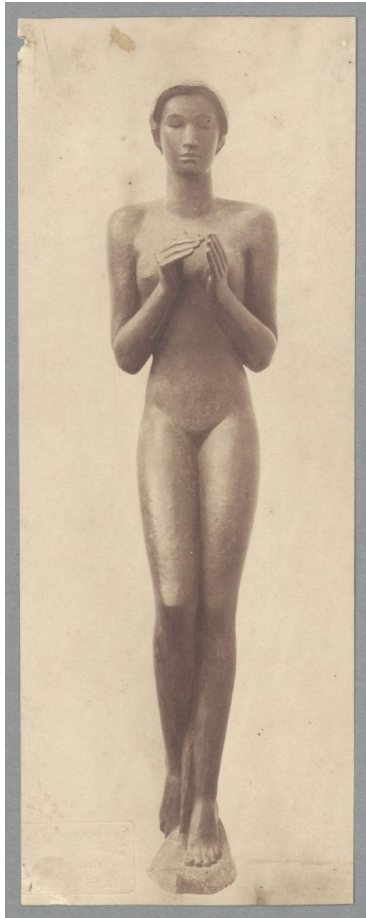

## Assunta, 1919/21, Bronze

Sammlungsbereich	Fotografie
Künstler*in	Georg Kolbe
Datierung	1919/21 (Entwurf)
Material/Technik	Vintage, Silbergelatineabzug
Maße	17,1 x 6,5 cm (Fotomaß)
Inventarnummer	GKFo-0189_001
Erwerbung	Nachlass Georg Kolbe
Werkverzeichnis-Nr.	W 19.018
Fotograf*in	Unbekannter Künstler
Rechte	Rechte vorbehalten - Freier Zugang

Text

Georg Kolbe, Assunta, 1919/21, Bronze, 195 cm