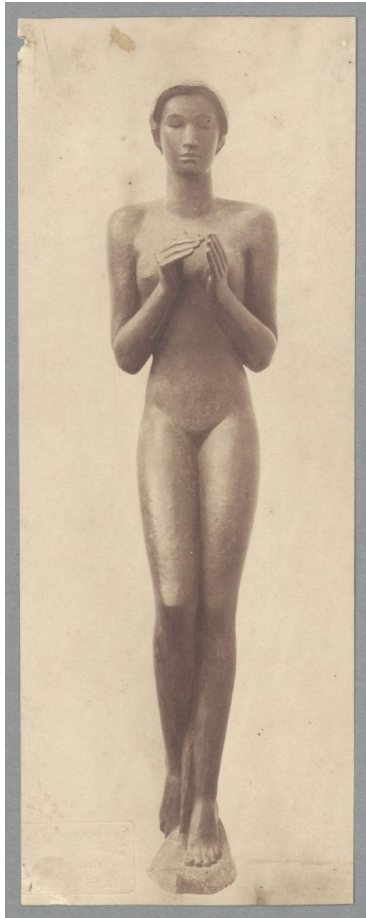

Assunta, 1919/21, Bronze

Sammlungsbereich	Fotografie
Künstler*in	Georg Kolbe
Datierung	1919/21 (Entwurf)
Material/Technik	Vintage, Silbergelatineabzug
Maße	17,1 x 6,5 cm (Fotomaß)
Inventarnummer	GKFo-0189_001
Erwerbung	Nachlass Georg Kolbe
Werkverzeichnis-Nr.	W 19.018
Fotograf*in	Unbekannter Künstler
Rechte	Rechte vorbehalten - Freier Zugang

Text

Georg Kolbe, Assunta, 1919/21, Bronze, 195 cm