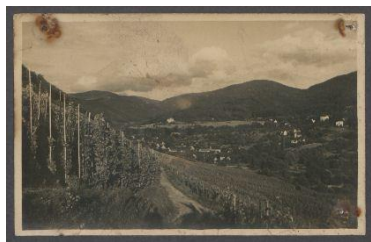

Brief von René Schickele an Georg Kolbe

Samlungsbereich	Korrespondenzen
Verfasser*in	René Schickele
Adressat*in	Georg Kolbe
Datierung	20.12.1926
Umfang	1 Postkarte
Erwerbung	Nachlass Georg Kolbe
Inventarnummer	GK.338
Literaturhinweis	Maria Frfr. von Tiesenhausen: Georg Kolbe. Briefe und Aufzeichnungen, Tübingen 1987, Kat. Nr. 84
Transkript	vorhanden
Datensatz in Kalliope	1511195
Rechte	Public Domain Mark 1.0

Inhaltsangabe

Dank für eine Zeichnung von Georg Kolbe.

Transkription

[Bildpostkarte]

[Abbildung: Landschaftsaufnahme bei Badenweiler; 20.12.26, Datum nach Poststempel]

Seite 2

Herrn
Prof. G. Kolbe

Berlin W
Von der Heydtstr. 7