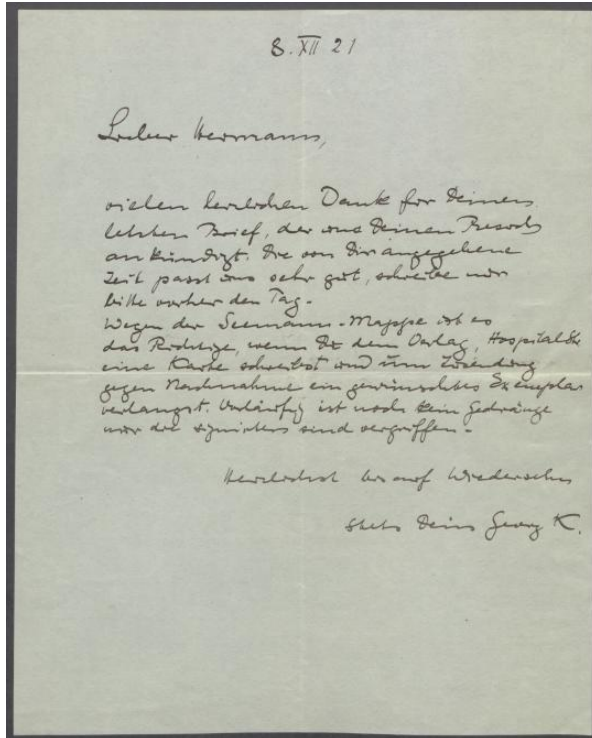

## Brief von Georg Kolbe an Hermann Schmitt

<b>Verfasser:</b>	<u>Georg Kolbe</u>
<b>Adressat:</b>	<u>Hermann Schmitt</u>
<b>Datierung:</b>	08.12.1921
<b>Umfang:</b>	1 Brief, 1 Blatt
<b>Provenienz:</b>	Schenkung Alexandra Habermann, 2002
<b>Inventarnummer:</b>	GK.616.18_04
<b>Datensatz in Kalliope:</b>	<u>3387010</u>
<b>GND:</b>	<u>Georg Kolbe, Hermann Schmitt</u>
<b>Rechte:</b>	<u>Rechte vorbehalten - Freier Zugang</u>