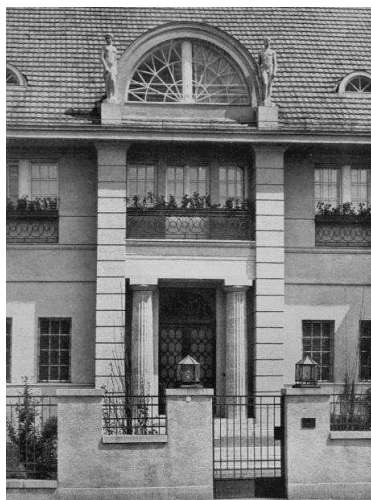

Werkverzeichnis Georg Kolbe

WVZ-Nr.	W 14.004
Titel	Zwei stehende Figuren auf Dach [Datenhauptsatz]
Weitere Titel	Landhaus Kocherthaler, weibliche Figur
Künstler*in	Georg Kolbe Walther Epstein
Datierung	1914 (Entwurf)
Material/Technik	Stein
Sammlungsobjekt	Gi354
Auflage	Unikat