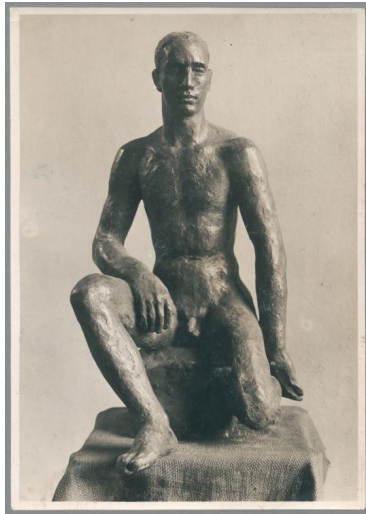

## Sitzender Mann, 1931/32, Bronze

Weitere Titel	Sitzender Ted Shawn
Sammlungsbereich	Fotografie
Künstler*in	Georg Kolbe
Abgebildete Person	Ted Shawn
Datierung	1931/32 (Entwurf)
Material/Technik	Vintage, Silbergelatineabzug
Maße	22,9 x 16 cm (Fotomaß)
Inventarnummer	GK Fo-0396_001
Erwerbung	Nachlass Georg Kolbe
Werkverzeichnis-Nr.	W 30.009
Fotograf*in	Margrit Schwartzkopff
Rechte	Rechte vorbehalten - Freier Zugang

Text

Georg Kolbe, Sitzender Mann, 1931/32, Bronze, 62 cm