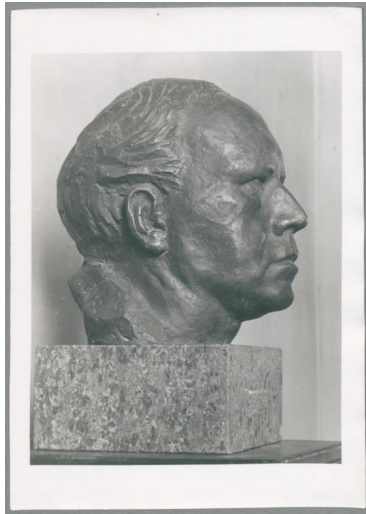

Selbstbildnis, 1933, Bronze

Weitere Titel	Porträt Georg Kolbe
Sammlungsbereich	Fotografie
Künstler*in	Georg Kolbe
Abgebildete Person	Georg Kolbe
Datierung	1933 (Entwurf)
Material/Technik	Vintage, Silbergelatineabzug
Maße	13 x 9,1 cm (Fotomaß)
Inventarnummer	GKFo-0442_005
Erwerbung	Nachlass Georg Kolbe
Fotograf*in	Unbekannter Künstler
Rechte	Rechte vorbehalten - Freier Zugang

Text

Georg Kolbe, Selbstbildnis, 1933, Bronze, 31 cm