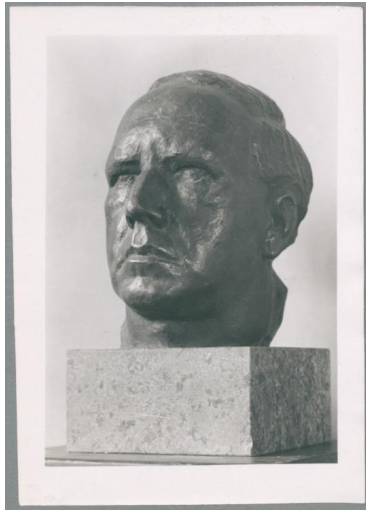

Selbstbildnis, 1933, Bronze

Weitere Titel	Porträt Georg Kolbe
Samlungsbereich	Fotografie
Künstler*in	Georg Kolbe
Abgebildete Person	Georg Kolbe
Datierung	1933 (Entwurf)
Material/Technik	Vintage, Silbergelatineabzug
Maße	13 x 9,1 cm (Fotomaß)
Inventarnummer	GK Fo-0442_004
Erwerbung	Nachlass Georg Kolbe
Werkverzeichnis-Nr.	W 33.022
Fotograf*in	Unbekannter Künstler
Rechte	Rechte vorbehalten - Freier Zugang

Text

Georg Kolbe, Selbstbildnis, 1933, Bronze, 31 cm