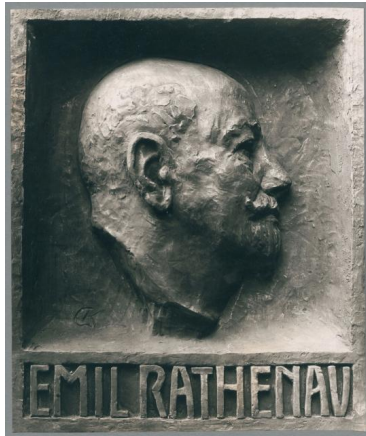

Porträtrelief Emil Rathenau, 1928/29, Bronze

Sammlungsbereich	Fotografie
Künstler*in	Georg Kolbe
Abgebildete Person	Emil Rathenau
Datierung	1928/29 (Entwurf)
Material/Technik	Vintage, Silbergelatineabzug
Maße	19,4 x 16,2 cm (Fotomaß)
Inventarnummer	GK Fo-0367_001
Erwerbung	Nachlass Georg Kolbe
Werkverzeichnis-Nr.	W 30.005_02
Fotograf*in	Margrit Schwartzkopff
Rechte	Rechte vorbehalten - Freier Zugang

Text

Georg Kolbe, Porträtrelief Emil Rathenau, 1928/29, Bronze, ca. 54 x 46 cm