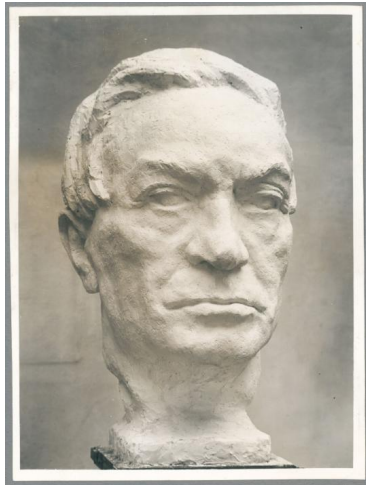

## Porträt Wilhelm Lueg, 1939, Gips

Weitere Titel	Monumentalkopf
Samlungsbereich	Fotografie
Künstler*in	Georg Kolbe
Abgebildete Person	Wilhelm Lueg
Datierung	1939 (Entwurf)
Material/Technik	Vintage, Silbergelatineabzug
Maße	20,8 x 15,5 cm (Fotomaß)
Inventarnummer	GKFo-0503_001
Erwerbung	Nachlass Georg Kolbe
Werkverzeichnis-Nr.	W 39.019
Fotograf*in	Unbekannter Künstler
Rechte	Rechte vorbehalten - Freier Zugang

Text

Georg Kolbe, Porträt Wilhelm Lueg, 1939, Gips, ca. 123 cm