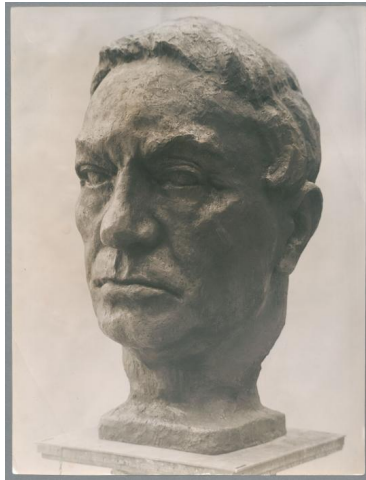

Porträt Wilhelm Lueg, 1939, Bronze

Samlungsbereich	Fotografie
Künstler*in	Georg Kolbe
Abgebildete Person	Wilhelm Lueg
Datierung	1939 (Entwurf)
Material/Technik	Vintage, Silbergelatineabzug
Maße	22,2 x 16,6 cm (Fotomaß)
Inventarnummer	GK Fo-0503_003
Erwerbung	Nachlass Georg Kolbe
Werkverzeichnis-Nr.	W 39.019
Fotograf*in	Unbekannter Künstler
Rechte	Rechte vorbehalten - Freier Zugang

Text

Georg Kolbe, Porträt Wilhelm Lueg, 1939, Bronze, 123 cm