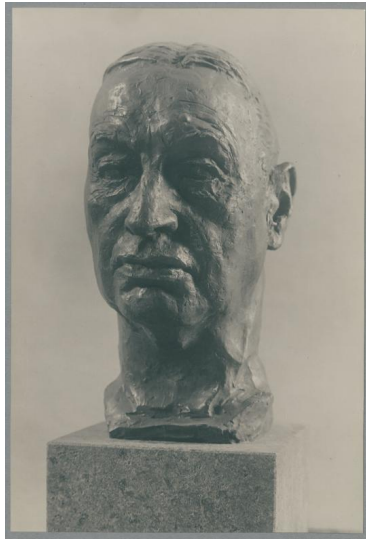

## Porträt Paul Reusch, 1935, Bronze

Sammlungsbereich	Fotografie
Künstler*in	Georg Kolbe
Abgebildete Person	Paul Reusch
Datierung	1935 (Entwurf)
Material/Technik	Vintage, Silbergelatineabzug
Maße	21,5 x 14,4 cm (Fotomaß)
Inventarnummer	GKFo-0464_001
Erwerbung	Nachlass Georg Kolbe
Werkverzeichnis-Nr.	W 35.026
Fotograf*in	Margrit Schwartzkopff
Rechte	Rechte vorbehalten - Freier Zugang

Text

Georg Kolbe, Porträt Paul Reusch, 1935, Bronze, 46 cm