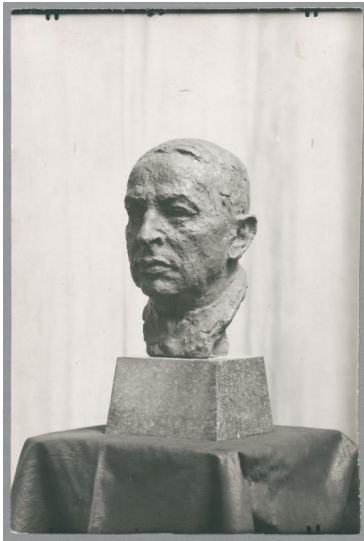

## Porträt Paul Cassirer, 1925, Bronze

Sammlungsbereich	Fotografie
Künstler*in	Georg Kolbe
Abgebildete Person	Paul Cassirer
Datierung	1925 (Entwurf)
Material/Technik	Vintage, Silbergelatineabzug
Maße	17,9 x 11,8 cm (Fotomaß)
Inventarnummer	GK Fo-0275_002
Erwerbung	Nachlass Georg Kolbe
Werkverzeichnis-Nr.	W 25.038
Fotograf*in	Margrit Schwartzkopff
Rechte	Rechte vorbehalten - Freier Zugang

Text

Georg Kolbe, Porträt Paul Cassirer, 1925, Bronze, 32 cm