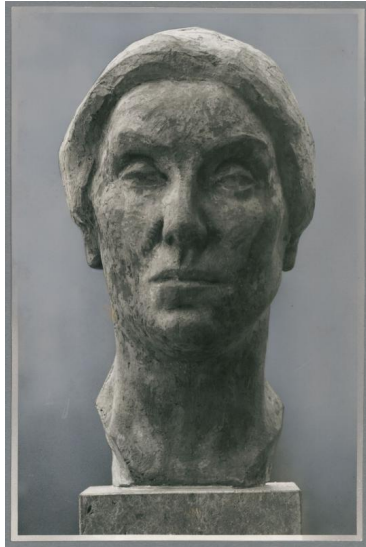

Porträt Marie van der Meer de Walcheren,
1903, Terrakotta

Weitere Titel	Kopf Mutter Marie
Sammlungsbereich	Fotografie
Künstler*in	Georg Kolbe
Abgebildete Person	Marie van der Meer de Walcheren
Datierung	1903 (Entwurf)
Material/Technik	Vintage, Silbergelatineabzug, Hintergrund retuschiert
Maße	16,6 x 10,9 cm (Fotomaß)
Inventarnummer	GKFo-0014_002
Erwerbung	Nachlass Georg Kolbe
Werkverzeichnis-Nr.	W 03.003
Fotograf*in	Unbekannter Künstler
Rechte	Rechte vorbehalten - Freier Zugang

Text

Georg Kolbe, Porträt Marie van der Meer de Walcheren, 1903, Terrakotta, 32,5 cm