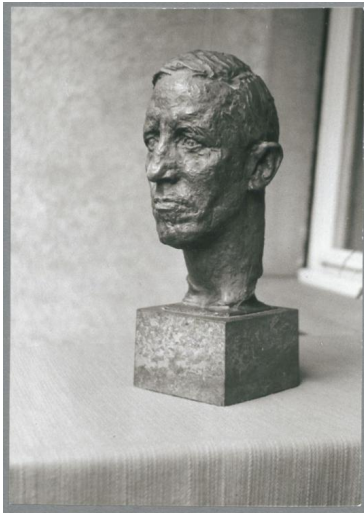

Porträt Ernst Rentsch, 1926, Bronze

| | |
|---------------------|------------------------------------|
| Samlungsbereich | Fotografie |
| Künstler*in | Georg Kolbe |
| Abgebildete Person | Ernst Rentsch |
| Datierung | 1926 (Entwurf) |
| Material/Technik | Vintage, Silbergelatineabzug |
| Maße | 11,7 x 8,2 cm (Fotomaß) |
| Inventarnummer | GK Fo-0352_001 |
| Erwerbung | Nachlass Georg Kolbe |
| Werkverzeichnis-Nr. | W 27.038 |
| Fotograf*in | Unbekannter Künstler |
| Rechte | Rechte vorbehalten - Freier Zugang |

Text

Georg Kolbe, Porträt Ernst Rentsch, 1926, Bronze, 36,5 cm