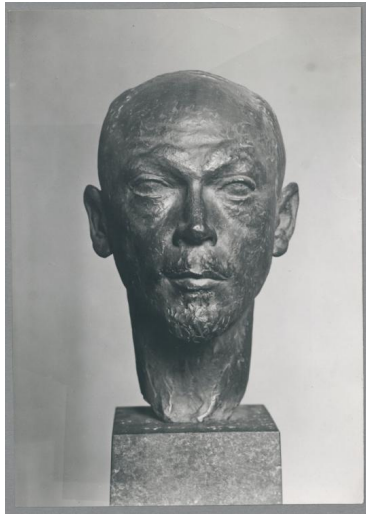

## Porträt Dr. Georg Swarzenski, 1915, Bronze

Samlungsbereich	Fotografie
Künstler*in	Georg Kolbe
Abgebildete Person	Georg Swarzenski
Datierung	1915 (Entwurf)
Material/Technik	Vintage, Silbergelatineabzug
Maße	16,6 x 11,7 cm (Fotomaß)
Inventarnummer	GKFo-0145_002
Erwerbung	Nachlass Georg Kolbe
Werkverzeichnis-Nr.	W 15.016
Fotograf*in	Richard Hamann-Mac Lean
Rechte	Rechte vorbehalten - Freier Zugang

Text

Georg Kolbe, Porträt Dr. Georg Swarzenski, 1915, Bronze, 29 cm