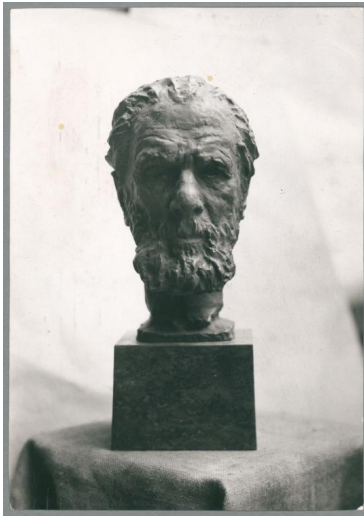

Porträt Carl Stumpf, 1927, Bronze

Samlungsbereich	Fotografie
Künstler*in	Georg Kolbe
Abgebildete Person	Carl Stumpf
Datierung	1927 (Entwurf)
Material/Technik	Vintage, Silbergelatineabzug
Maße	16,6 x 11,7 cm (Fotomaß)
Inventarnummer	GKFo-0348_002
Erwerbung	Nachlass Georg Kolbe
Werkverzeichnis-Nr.	W 27.037
Fotograf*in	Unbekannter Künstler
Rechte	Rechte vorbehalten - Freier Zugang

Text

Georg Kolbe, Porträt Carl Stumpf, 1927, Bronze, 34 cm