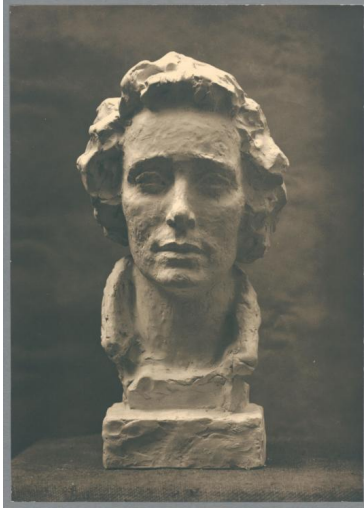

Porträt Benjamine Kolbe, 1926, Gips

Weitere Titel	Kopf Ben (A)
Samlungsbereich	Fotografie
Künstler*in	Georg Kolbe
Abgebildete Person	Benjamine Kolbe
Datierung	1926 (Entwurf)
Material/Technik	Vintage, Silbergelatineabzug
Maße	22,4 x 15,9 cm (Fotomaß)
Inventarnummer	GKFo-0311_001
Erwerbung	Nachlass Georg Kolbe
Werkverzeichnis-Nr.	W 26.006
Fotograf*in	Unbekannter Künstler
Rechte	Rechte vorbehalten - Freier Zugang

Text

Georg Kolbe, Porträt Benjamine Kolbe, 1926, Gips, ca. 41 cm