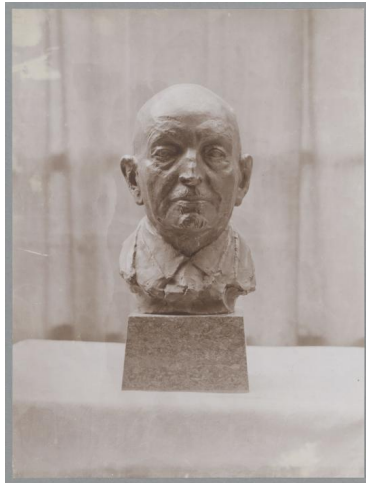

Porträt August Thyssen, 1922, Bronze

Samlungsbereich	Fotografie
Künstler*in	Georg Kolbe
Abgebildete Person	August Thyssen
Datierung	1922 (Entwurf)
Material/Technik	Vintage, Silbergelatineabzug
Maße	21,8 x 16,3 cm (Fotomaß)
Inventarnummer	GK Fo-0226_001
Erwerbung	Nachlass Georg Kolbe
Werkverzeichnis-Nr.	W 22.029
Fotograf*in	Ludwig Schnorr von Carolsfeld
Rechte	Public Domain Mark 1.0

Text

Georg Kolbe, Porträt August Thyssen, 1922, Bronze, 28 cm