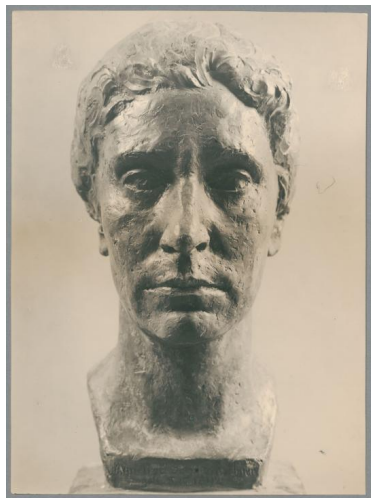

Porträt Anneliese Scholtzmethner, 1933,
Bronze

Sammlungsbereich	Fotografie
Künstler*in	Georg Kolbe
Abgebildete Person	Anneliese Scholtzmethner
Datierung	1933 (Entwurf)
Material/Technik	Vintage, Silbergelatineabzug
Maße	22,9 x 16,8 cm (Fotomaß)
Inventarnummer	GKFo-0440_001
Erwerbung	Nachlass Georg Kolbe
Werkverzeichnis-Nr.	W 33.020
Fotograf*in	Margrit Schwartzkopff
Rechte	Rechte vorbehalten - Freier Zugang

Text

Georg Kolbe, Porträt Anneliese Scholtzmethner, 1933, Bronze, 46 cm