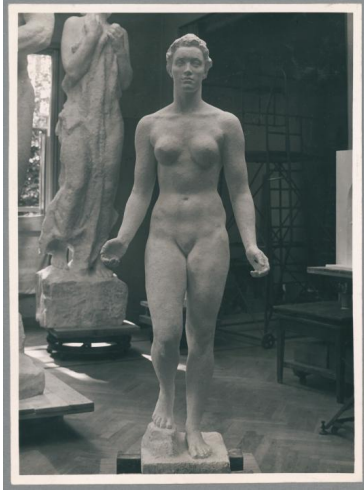

Flora, 1939/40, Gips

Sammlungsbereich	Fotografie
Künstler*in	Georg Kolbe
Datierung	1939/40 (Entwurf)
Material/Technik	Vintage, Silbergelatineabzug
Maße	23,3 x 17 cm (Fotomaß)
Inventarnummer	GKFo-0496_010
Erwerbung	Nachlass Georg Kolbe
Werkverzeichnis-Nr.	W 40.001
Fotograf*in	Margrit Schwartzkopff
Rechte	Rechte vorbehalten - Freier Zugang

Text

Georg Kolbe, Flora, 1939/40, Gips, 213 cm