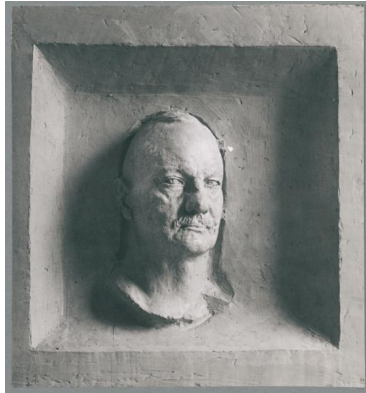

Entwurf Gedenktafel Willibald von Dirksen,  
1933, Gips

Sammlungsbereich	Fotografie
Künstler*in	Georg Kolbe
Abgebildete Person	Willibald von Dirksen
Datierung	1933 (Entwurf)
Material/Technik	Vintage, Silbergelatineabzug
Maße	12,3 x 11,3 cm (Fotomaß)
Inventarnummer	GKFo-0438_002
Erwerbung	Nachlass Georg Kolbe
Werkverzeichnis-Nr.	W 33.016
Fotograf*in	Unbekannter Künstler
Rechte	Rechte vorbehalten - Freier Zugang

Text

Georg Kolbe, Entwurf für die Gedenktafel Willibald von Dirksen, 1933, Gips, 120 cm