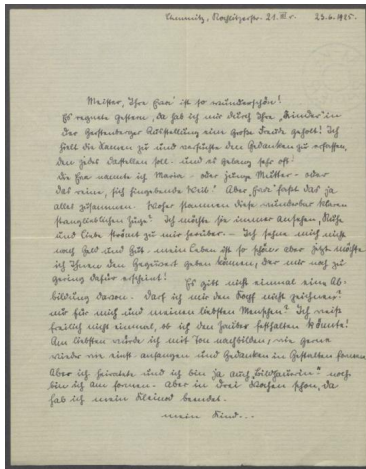

Briefe von Elisabeth Opitz an Georg Kolbe

Samlungsbereich	Korrespondenzen
Verfasser*in	Elisabeth Opitz
Adressat*in	Georg Kolbe
Datierung	23.06.1925–04.09.1947
Umfang	3 Briefe, 3 Blatt mit Briefumschlägen, 1 Beilage (Fotografie)
Erwerbung	Nachlass Georg Kolbe, übergeben von Maria von Tiesenhausen 2002
Inventarnummer	GK.249
Datensatz in Kalliope	1507958
Rechte	Rechte vorbehalten - Freier Zugang

Inhaltsangabe

Opitz berichtet von der Geburt ihrer Tochter und von ihrer Tätigkeit als Bildhauerin. In ihrem letzten Brief an Kolbe legt Opitz eine Fotografie eines ihrer Werke bei, die ein Relief zeigt.