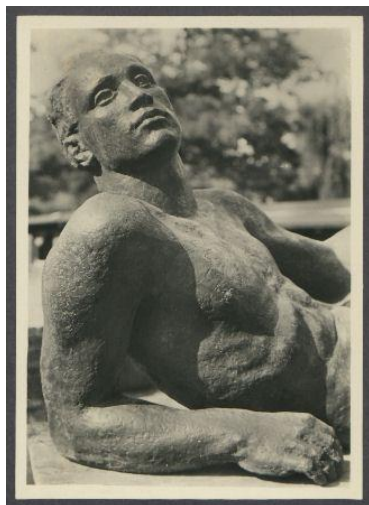

Brief von Georg Kolbe an Annemarie Ritter

Sammlungsbereich	Korrespondenzen
Verfasser*in	Georg Kolbe
Adressat*in	Annemarie Ritter
Datierung	23.07.1940
Umfang	1 Briefkarte
Erwerbung	Schenkung aus dem Nachlass Annemarie Ritter, 2001/2015
Inventarnummer	GK.613.1_017
Transkript	vorhanden
Datensatz in Kalliope	3374839
Rechte	Public Domain Mark 1.0

Transkription

[Bildpostkarte]

[Abbildung: Georg Kolbe, „Ruhender Athlet“, 1936]

Seite 2

23.VII 40

Sehr geehrter Herr Doktor,

während der Anwesenheit
Ihrer Gattin i. Berlin ging
hier eine frdl.[freundliche] Sendung ein,
die ich höchstwahrscheinlich
Ihrer gütigen Bemühung zu
danken habe? In freundlicher
Verbundenheit bestens grüssend